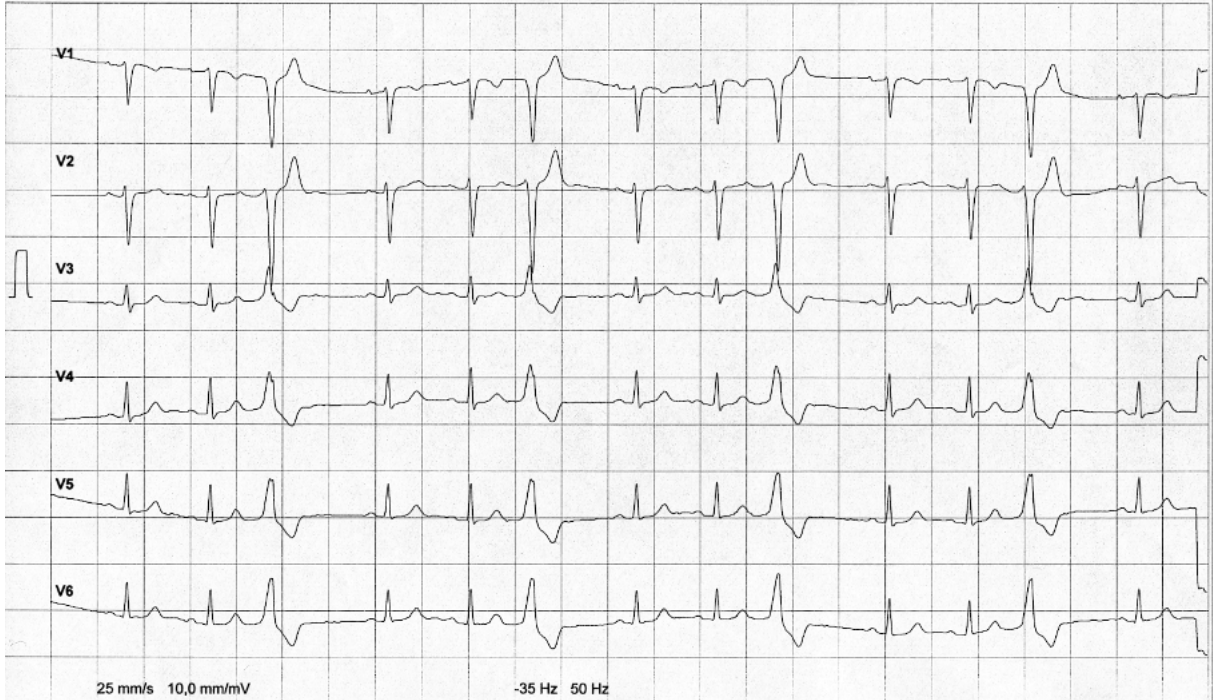

Valide

25 Hz 50 Hz Valide

-35 Hz 50 Hz